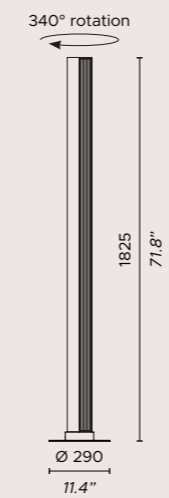

Lampade a parete
Wall lights

Lampada da terra / Floor lamp

Lampade a parete / Wall lights

Esempio applicazione
ap double destra e sinistra
Application example
ap double right and left

Struttura / Frame

-  Nickel dorato satinato
Satin golden nickel
-  Rame satinato
Satin copper

Diffusore / Diffuser

-  Plexiglass rigato
Striped plexiglass

Fonte luminosa - Light source

220 - 240V:

Ap double sinistra e destra / left and right
1 x 13.5W Custom LED + 1 x 27W Custom LED;
3750 Lm; 2700 K; CRI: >90; IP44

FI 5 x 13.5W Custom LED; 7500 Lm; 2700 K; CRI: >90

Ap double sinistra e destra / left and right

Dimmerazione a taglio di fase/Triac - altri sistemi di dimmerazione (DALI e 1-10V) disponibili su richiesta
Phase cut/Triac dimming - alternative dimming systems (DALI and 1-10V) available on demand

FI

Dimmerabile a piede / Foot dimmable

110V:

Ap double sinistra e destra / left and right
1 x 13.5W Custom LED + 1 x 27W Custom LED;
3750 Lm; 2700 K; CRI: >90; IP44

FI 5 x 13.5W Custom LED; 7500 Lm; 2700 K; CRI: >90