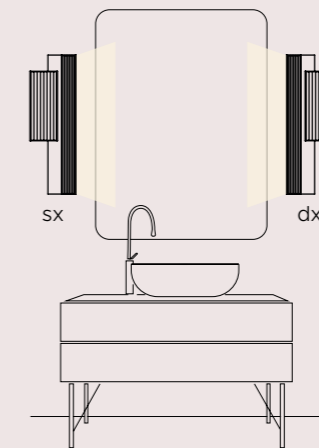

Lampade a parete
Wall lights

Lampada da terra / Floor lamp

Lampade a parete / Wall lights

Esempio applicazione
ap double destra e sinistra
Application example
ap double right and left

Struttura / Frame

-  Nickel dorato satinato
Satin golden nickel
-  Rame satinato
Satin copper

Diffusore / Diffuser

-  Plexiglass rigato
Striped plexiglass

Fonte luminosa - Light source

220 - 240V:

Ap double sinistra e destra / left and right
1 x 13.5W Custom LED + 1 x 27W Custom LED;
3750 Lm; 2700 K; CRI: >90; IP44