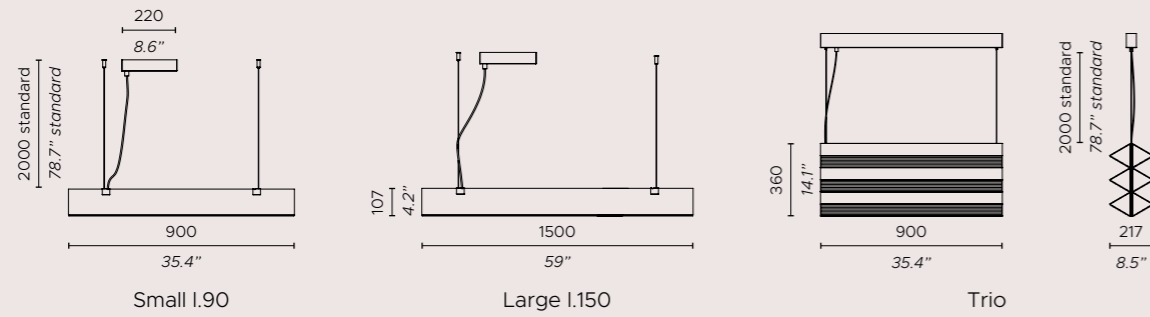

Sospensioni / Suspensions