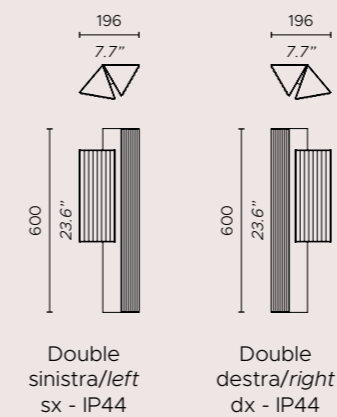

Lampade a parete
Wall lights

Lampada da terra / Floor lamp

Lampade a parete / Wall lights

Esempio applicazione
ap double destra e sinistra
Application example
ap double right and left

Struttura / Frame

-  Nickel dorato satinato
Satin golden nickel
-  Rame satinato
Satin copper

Diffusore / Diffuser

-  Plexiglass rigato
Striped plexiglass

Fonte luminosa - Light source

220 - 240V:

Ap double sinistra e destra / left and right
1 x 13.5W Custom LED + 1 x 27W Custom LED;
3750 Lm; 2700 K; CRI: >90; IP44