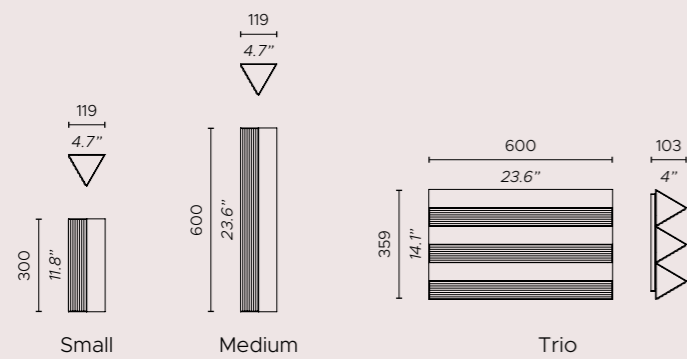

Lampade a parete / Wall lights

Fonte luminosa - Light source

220 - 240V:

So small I.90 1 x 40W Custom LED; 3750 Lm; 2700 K; CRI: >90

So large I.150 1 x 65W Custom LED; 6250 Lm; 2700 K; CRI: >90

So trio 6 x 40W Custom LED; 22500 Lm; 2700 K; CRI: >90

Ap small 1 x 13.5W Custom LED; 1250 Lm; 2700 K; CRI: >90

Ap medium 1 x 27W Custom LED; 2500 Lm; 2700 K; CRI: >90

Ap trio 3 x 27W Custom LED; 7500 Lm; 2700 K; CRI: >90

110V:

So small I.90 1 x 40W Custom LED; 3750 Lm; 2700 K; CRI: >90

So large I.150 1 x 65W Custom LED; 6250 Lm; 2700 K; CRI: >90

So trio 6 x 40W Custom LED; 22500 Lm; 2700 K; CRI: >90

Ap small 1 x 13.5W Custom LED; 1250 Lm; 2700 K; CRI: >90

Ap medium 1 x 27W Custom LED; 2500 Lm; 2700 K; CRI: >90

Ap trio 3 x 27W Custom LED; 7500 Lm; 2700 K; CRI: >90

Dimmerazione a taglio di fase/Triac - altri sistemi di dimmerazione (DALI e 1-10V) disponibili su richiesta
Phase cut/Triac dimming - alternative dimming systems (DALI and 1-10V) available on demand

Dimmerazione a taglio di fase/Triac - sistema di dimmerazione 1-10V disponibile su richiesta
Phase cut/Triac dimming - 1-10V dimming system available on demand